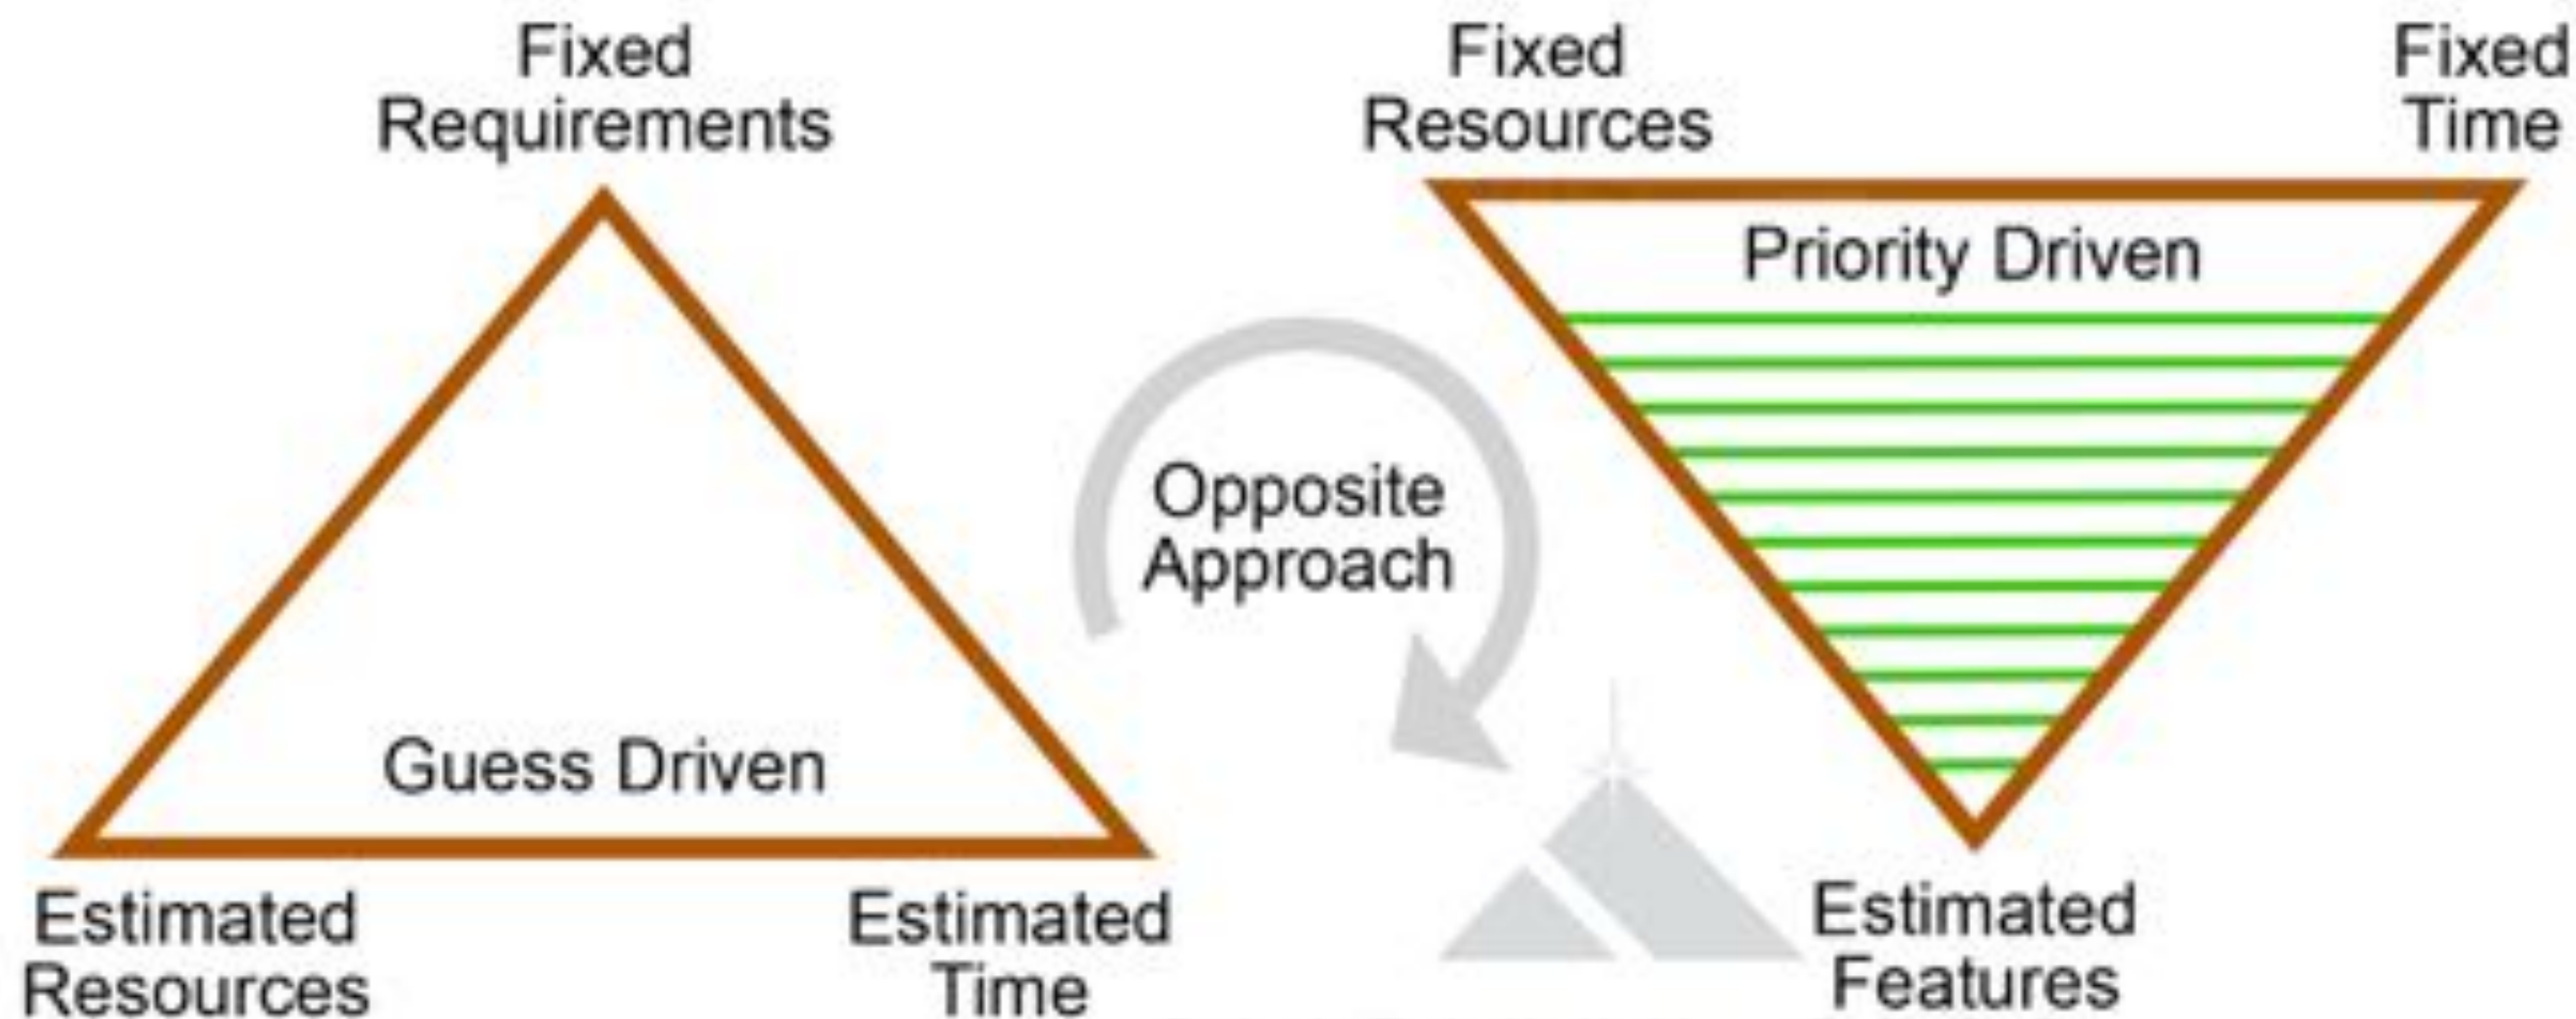

WATERFALL

AGILE

PLATINUM EDGE